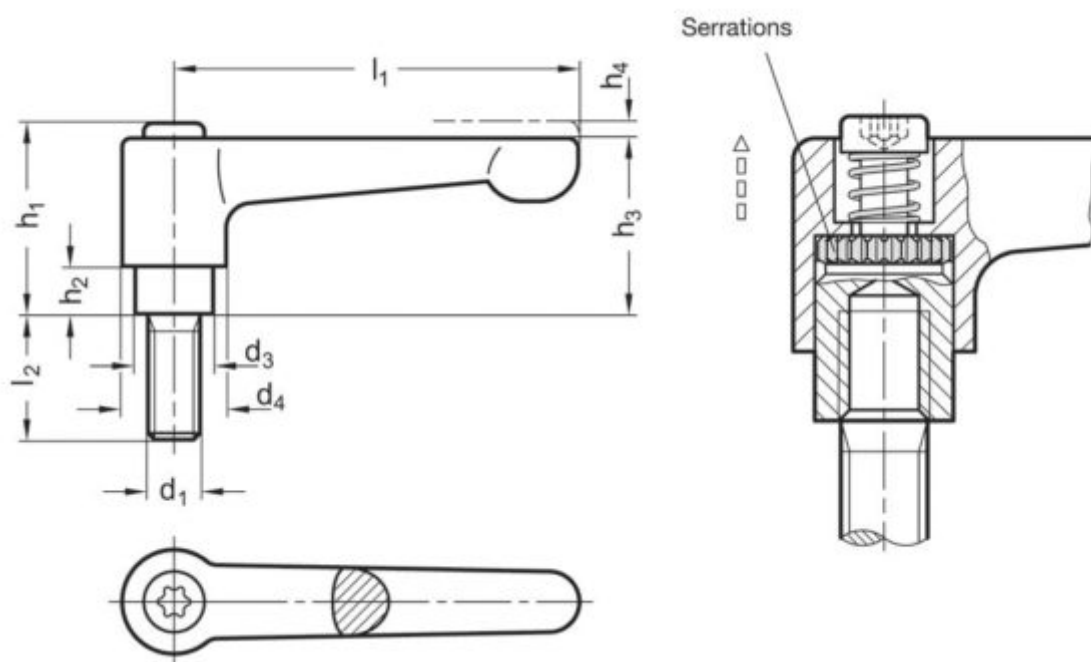

Varenummer: 20302222310SW  
Beskrivelse: E+G Indstilleligt spændegreb, udv. gevind  
GN 302.2-22-M3-10-SW

## Mål

D1 = 3	L2 = 10
D3 = 8	W = 14
D4 = 10.5	
H1 = 18.5	
H2 = 2	
H3 = 16.5	
H4 = 3	
L1 = 22	